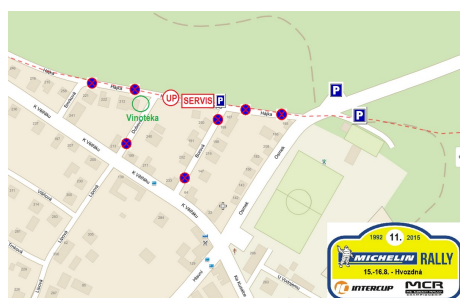

16.08.2015 - 11. Michelin rally

Hlavní pořadatel: Lukáš Zámečník

Hlavní časoměřič: Lenka Zlámalová

[Aktuální info](#) k 11. Michelin rally - MČR/INTERCUP

PARKOVÁNÍ

Povrch:	Koeficient:	Místo RC Rally:
šotolina	2	Hvozdná

Poznámka: Dlouhé a rychlé rychlostní testy, se odehrávají v místním lese se spousty průjezdů nad propastí a horizontů. Bohaté občerstvení zajištěno.

Příjem přihlášek	04.08.2015 07:00
Uzávěrka přihlášek	13.08.2015 20:00
Prezentace	16.08.2015 09:15 - 16.08.2015 09:30
Shakedown	16.08.2015 09:20 - 16.08.2015 09:40
Uzavřené parkoviště	16.08.2015 09:45
Start rally	16.08.2015 10:01
Cíl rally	16.08.2015 18:00
Předběžný rozpis RZ a startovních časů:	1 RZ Merlot 2 RZ Vavřinec 3 RZ Spiš Hruška 4 RZ Finlandia 5 RZ Michelin 6 RZ Vavřinec 7 RZ Spiš Hruška 8 RZ Finlandia 9 RZ Michelin II. 10 RZ Olmeca
Poznámka:	Startovné dle pravidel šampionátu 80 - 250Kč